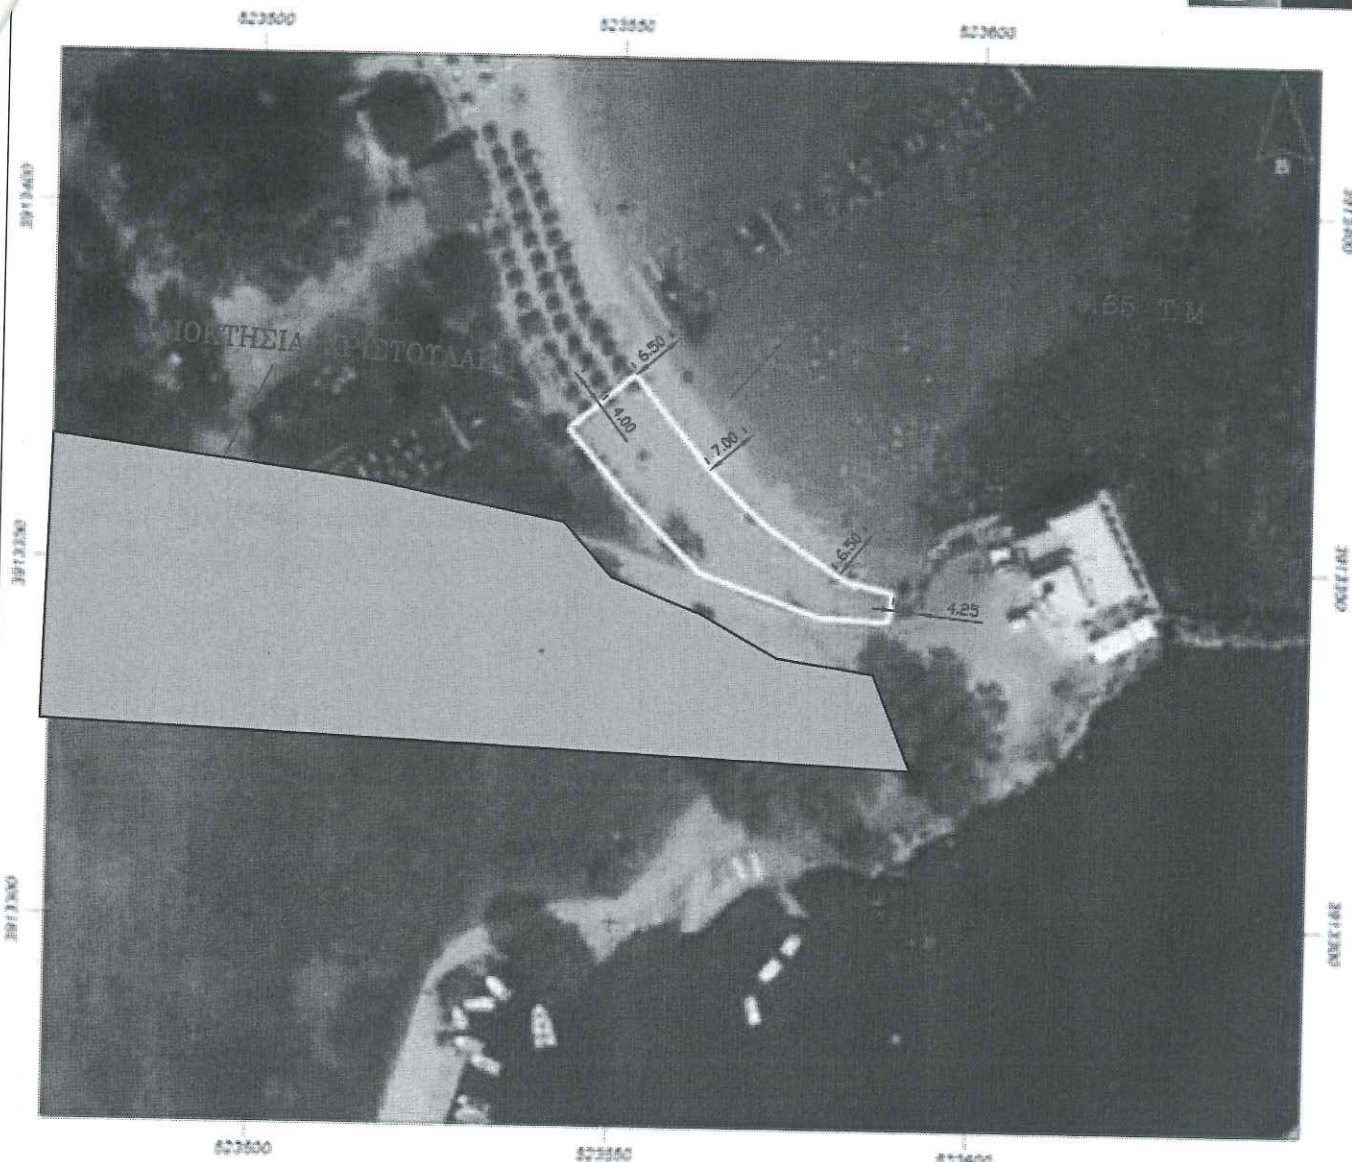

Κτηματική Υπηρεσία Χανίων

Αρ.Πρωτ.: 62273

Ημ/νία: 14/05/2026

ΕΛΛΗΝΙΚΟ ΚΤΗΜΑΤΟΛΟΓΙΟ

Εκτύπωση

Εμβαδόν: 479.65 τ.μ. ΧΑΜΙ 366

Α/Α	X	Y
0	523542.92	3913368.86
1	523551.84	3913356.72
2	523561.59	3913348.99
3	523578.22	3913342.97
4	523587.93	3913342.46
5	523588.45	3913346.59
6	523581.74	3913348.19
7	523570.39	3913355.81
8	523562.94	3913363.08
9	523552.17	3913376.62